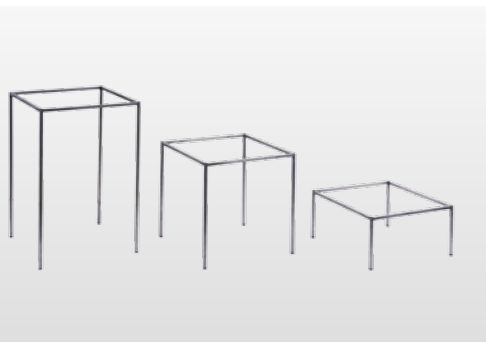

BLUMENTISCHLI

für Ihre optimale Blumenpräsentation!

BLUMENTISCHLI

aus rostfreiem Edelstahl 15x15 mm

Mass 500x500 mm

Höhe 255 mm

Höhe 505 mm

Höhe 755 mm

jeweils inklusive Stopfen mit Loch (für Stifte der Wannen)

CNS WANNE 505

Wanne aus Edelstahl ST 1,5 mm

Wanne mit 14 mm Aufbug an den Ecken, dicht verschweisst

Wannen können auf beiden Seiten verwendet werden,

dh. als Abschluss oder bündige Ablage zwischen den Tischen!

CNS WÜRFEL 100/200

Grösse 100 x 100 x 100 mm

Grösse 200 x 200 x 200 mm

the shopmaker

Josef Laib

Elmerstrasse 18

CH-8852 Altendorf